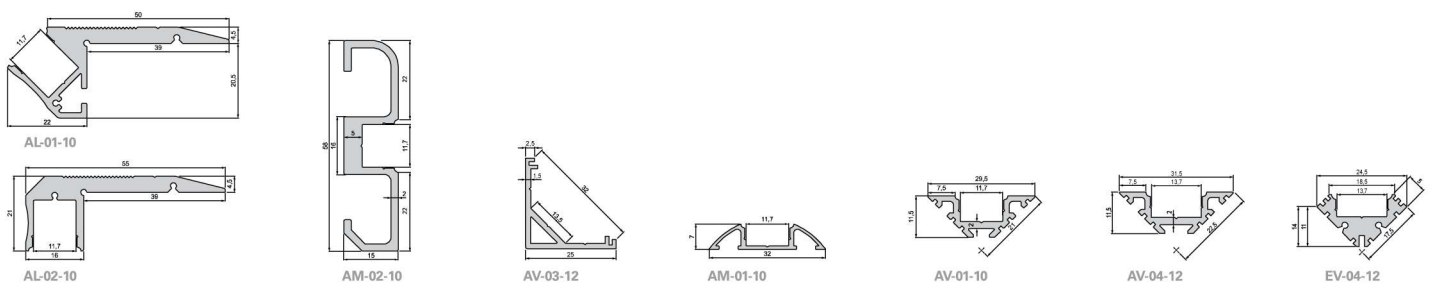

AUFBAU -PROFILE

speziell und hervorragend geeignet als beleuchtete Küchenwandleiste | Beleuchtung für Unterschränke | indirekte Beleuchtung | Akzentbeleuchtung | Architektur
Wand | Decke | Boden | Möbel | Küchen | Vitrinen | Regale | Messe | Werbung