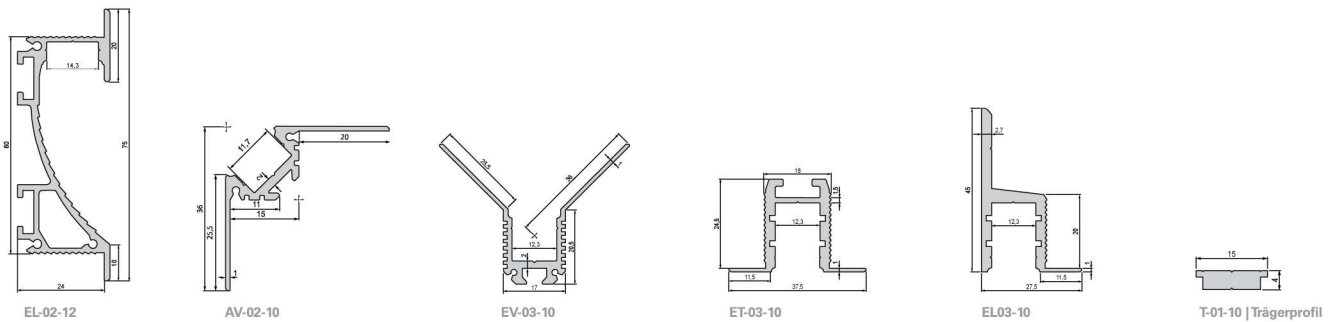

**NUTEN -, H-P ROFIL**

speziell und hervorragend geeignet zum Abhängen | Lichtband | indirekte Beleuchtung | Akzentbeleuchtung | Architektur | Wand | Decke | Messe | Werbung

**FLIESEN-P ROFIL**

speziell und hervorragend geeignet für Fliesen und Feinsteinzeug | Bäder | Küchen | Gastronomie | öffentliche Gebäude | Vormauerung