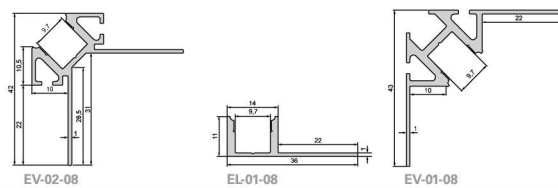

FLIESEN-P ROFIL

speziell und hervorragend geeignet für Fliesen und Feinsteinzeug | Bäder | Küchen | Gastronomie | öffentliche Gebäude | Vormauerung