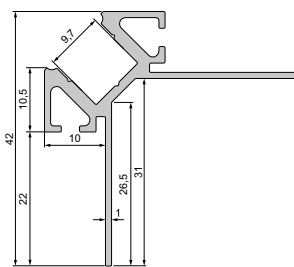

>> PROFILE | Ecke innen

>> ENDKAPPE | Set, 2 Stk.

Material | Farbe	EV-01-08	
1,25m | Aluminium | eloxiert	975340	50,00 €
2,50m | Aluminium | eloxiert	975341	100,00 €

Form | Farbe	EV-01-08	
Plan | grau	978221	3,60 €
Ecke | grau	980501	3,60 €

➤ grau

➤ Aluminium | eloxiert