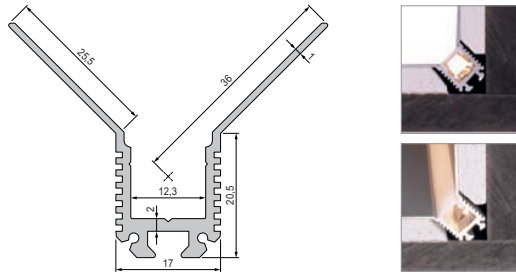

>> PROFILE | Ecke außen

>> ENDKAPPE | Set, 2 Stk.

Material | Farbe	AV-02-10	
2,50m | Aluminium | eloxiert	970450	60,00 €
2,50m | matt-weiß	970452	62,00 €

Form | Farbe	AV-02-10	
Plan | weiß	978180	3,60 €
Plan | grau	978181	3,60 €
Ecke | weiß	980520	3,60 €
Ecke | grau	980521	3,60 €