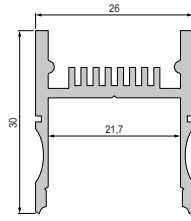

NUTEN,- H-

PROFILE

➤ Aluminium | eloxiert