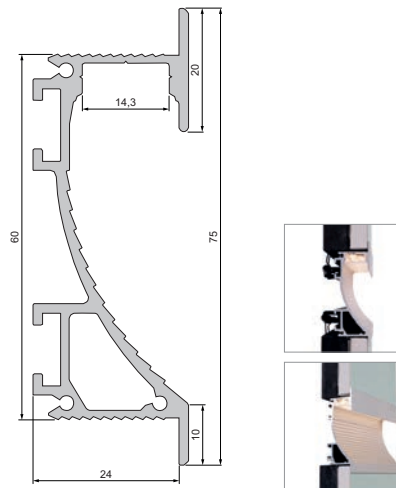

>> ENDKAPPE | Set, 2 Stk.

Form | Farbe	ET-03-10	
Plan | weiß	978260	4,40 €
Plan | grau	978261	4,40 €
Hoch | weiß	979200	4,40 €
Hoch | grau	979201	4,40 €
Rund | weiß	979700	4,40 €
Rund | grau	979701	4,40 €