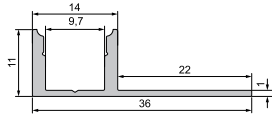

➤ Aluminium | eloxiert