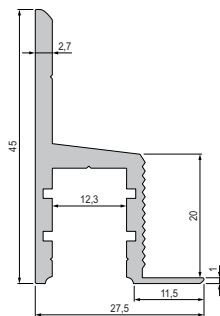

>> PROFILE | Ecke innen

>> ENDKAPPE | Set, 2 Stk.

Material | Farbe	EV-03-10	
2,50m | Aluminium | eloxiert	975460	60,00 €
2,50m | matt-weiß	975462	62,00 €

Form | Farbe	EV-03-10	
Plan | weiß	978280	4,40 €
Plan | grau	978281	4,40 €
Ecke | weiß	980530	4,40 €
Ecke | grau	980531	4,40 €