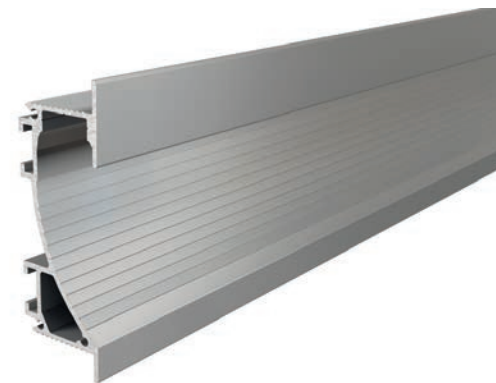

**970762** Trägerprofil für LED-Stripes 6,00 €  
1,25m | Aluminium natur

>> PROFILE | Wand, Decke

Material   Farbe	ET-03-10	
1,25m   Aluminium   eloxiert	<b>975470</b>	28,00 €
2,50m   Aluminium   eloxiert	<b>975471</b>	56,00 €
1,25m   matt-weiß	<b>975474</b>	30,00 €
2,50m   matt-weiß	<b>975475</b>	60,00 €

>> ENDKAPPE | Set, 2 Stk.

Form   Farbe	ET-03-10	
Plan   weiß	<b>978260</b>	4,40 €
Plan   grau	<b>978261</b>	4,40 €
Hoch   weiß	<b>979200</b>	4,40 €
Hoch   grau	<b>979201</b>	4,40 €
Rund   weiß	<b>979700</b>	4,40 €
Rund   grau	<b>979701</b>	4,40 €