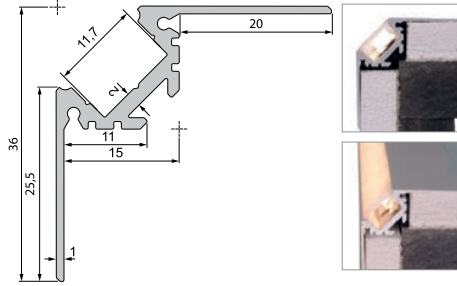

www.reprofil.com

Profile für  
Trockenbau | Fliesen  
& den Außenbereich

>> PROFILE | Ecke außen

>> ENDKAPPE | Set, 2 Stk.

Material   Farbe	AV-02-10	
2,50m   Aluminium   eloxiert	<b>970450</b>	60,00 €
2,50m   matt-weiß	<b>970452</b>	62,00 €