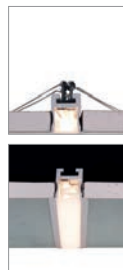

>> PROFILE | Nutenprofil

>> ENDKAPPEN | Set, 2 Stk.

Material | Farbe	AU-03-12	
1m | Aluminium | eloxiert	970230	19,00 €
2m | Aluminium | eloxiert	970231	38,00 €

Form | Farbe	AU-03-12	
Plan | grau	978291	4,40 €
Flach | grau	978711	4,40 €
Hoch | grau	979221	4,40 €
Rund | grau	979721	4,40 €

➤ grau

➤ Aluminium | eloxiert