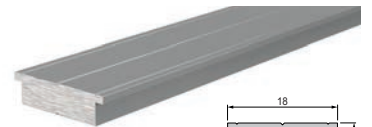

>> ABDECKUNGEN

Länge	ET-05-15	
1m	988084	10,00 €
2m	988085	20,00 €

970764 Trägerprofil für LED-Stripes 7,00 €
1m | Aluminium natur