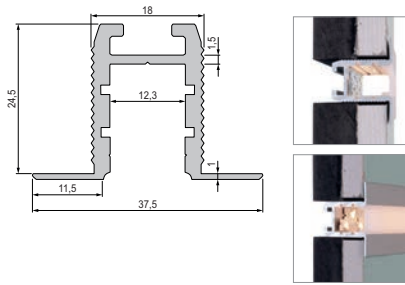

>> PROFILE | Wand, Decke

Material | Farbe	ET-03-10	
1,25m | Aluminium | eloxiert	975470	28,00 €
2,50m | Aluminium | eloxiert	975471	56,00 €
1,25m | matt-weiß	975474	30,00 €
2,50m | matt-weiß	975475	60,00 €

>> ENDKAPPE | Set, 2 Stk.

Form | Farbe	ET-03-10	
Plan | weiß	978260	4,40 €
Plan | grau	978261	4,40 €
Hoch | weiß	979200	4,40 €
Hoch | grau	979201	4,40 €
Rund | weiß	979700	4,40 €
Rund | grau	979701	4,40 €