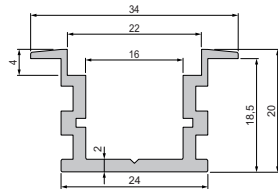

>> ABDECKUNGEN

Länge	AU-05-15	
1m	988084	10,00 €
2m	988085	20,00 €

- Profil | Aluminium | natur
- Endkappe | grau
- Abdeckung | 40% klar