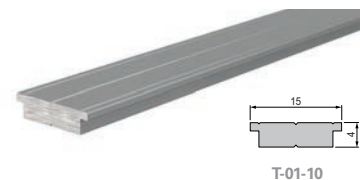

>> PROFILE | Deckenvoute

>> ENDKAPPE | Set, 2 Stk.

Material | Farbe	EL-03-10	
1,25m | Aluminium | eloxiert	975480	35,00 €
2,50m | Aluminium | eloxiert	975481	70,00 €
1,25m | matt-weiß	975484	37,00 €
2,50m | matt-weiß	975485	74,00 €

Form | Farbe	EL-03-10	
Plan | weiß	978270	4,40 €
Plan | grau	978271	4,40 €
Hoch | weiß	979210	4,40 €
Hoch | grau	979211	4,40 €
Rund | weiß	979710	4,40 €
Rund | grau	979711	4,40 €

970762 Trägerprofil für LED-Stripes 6,00 €
1,25m | Aluminium natur