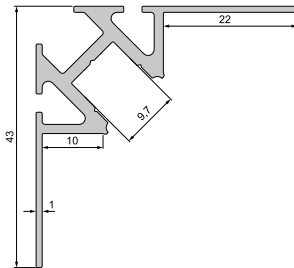

>> PROFILE | Abfluss

>> ENDKAPPE | Set, 2 Stk.

Material | Farbe	EL-01-08	
1,25m | Aluminium | eloxiert	975330	25,00 €
2,50m | Aluminium | eloxiert	975331	50,00 €

Form | Farbe	EL-01-08	
Plan | grau	978211	3,60 €

➤ grau

➤ Aluminium | eloxiert