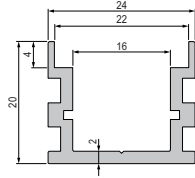

IP - PROFILE

- Profil | Aluminium | natur
- Endkappe | grau
- Abdeckung | 40% klar